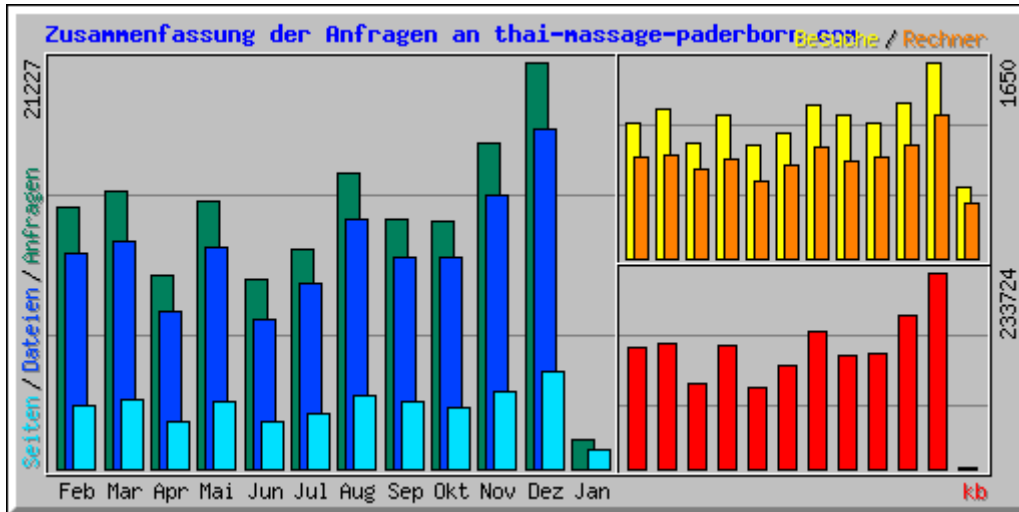

Aufruf-Statistik für thai-massage-paderborn.com

Zusammenfassung nach Monaten

Erstellt am 20-Jan-2011 05:44 CET

Zusammenfassung nach Monaten										
Monat	Tagesdurchschnitt				Monats-Summe					
	Anfragen	Dateien	Seiten	Besuche	Rechner	kb	Besuche	Seiten	Dateien	Anfragen
Jan 2011	77	0	50	31	465	749	603	968	0	1469
Dez 2010	684	570	162	53	1198	233724	1650	5026	17696	21227
Nov 2010	566	475	133	43	953	183118	1305	4011	14267	17003
Okt 2010	416	354	101	36	852	138224	1144	3161	10984	12907
Sep 2010	432	369	115	39	812	134690	1198	3474	11077	12980
Aug 2010	496	420	122	41	939	163405	1294	3783	13028	15406
Jul 2010	368	310	91	33	779	121929	1048	2834	9633	11410
Jun 2010	330	259	80	31	650	96410	944	2419	7797	9902
Mai 2010	449	372	111	38	827	147859	1199	3451	11557	13937
Apr 2010	336	272	83	32	745	100807	968	2490	8160	10105
Mar 2010	468	384	117	40	874	148526	1252	3636	11915	14509
Feb 2010	488	401	116	40	854	143697	1131	3261	11240	13690
Summen						1613138	13736	38514	127354	154545